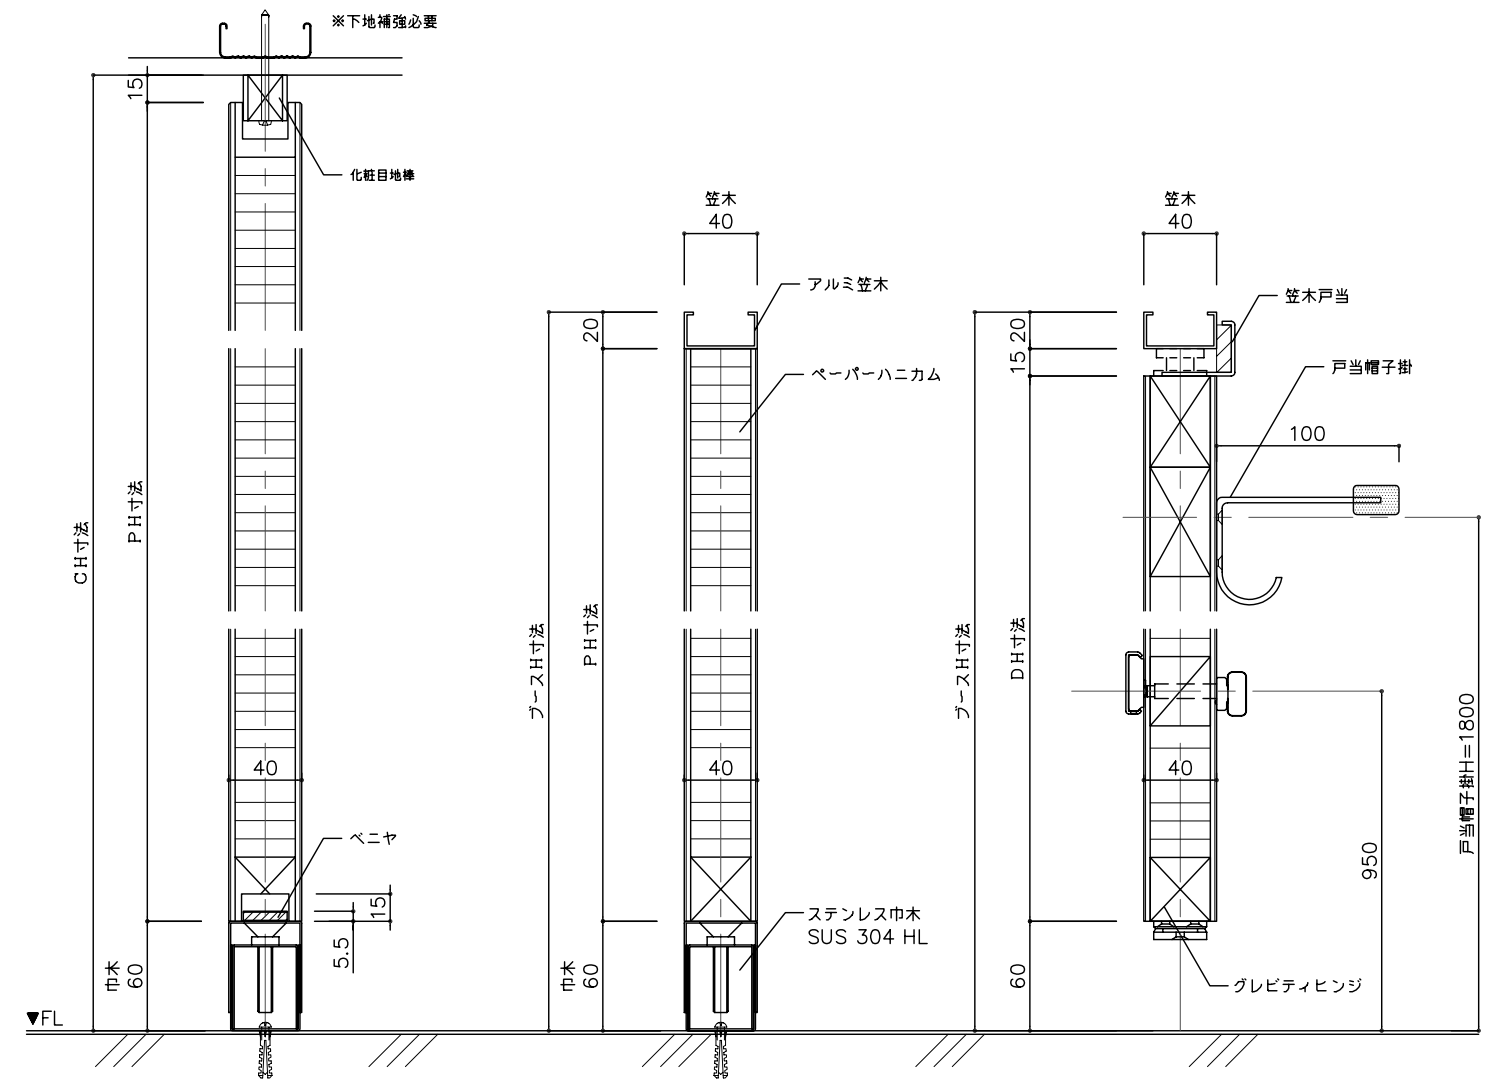

ヘダテ壁

内開キドア

外開キドア

天井マデタイプ
パネル部断面図

笠木タイプ
パネル部断面図

扉部断面図